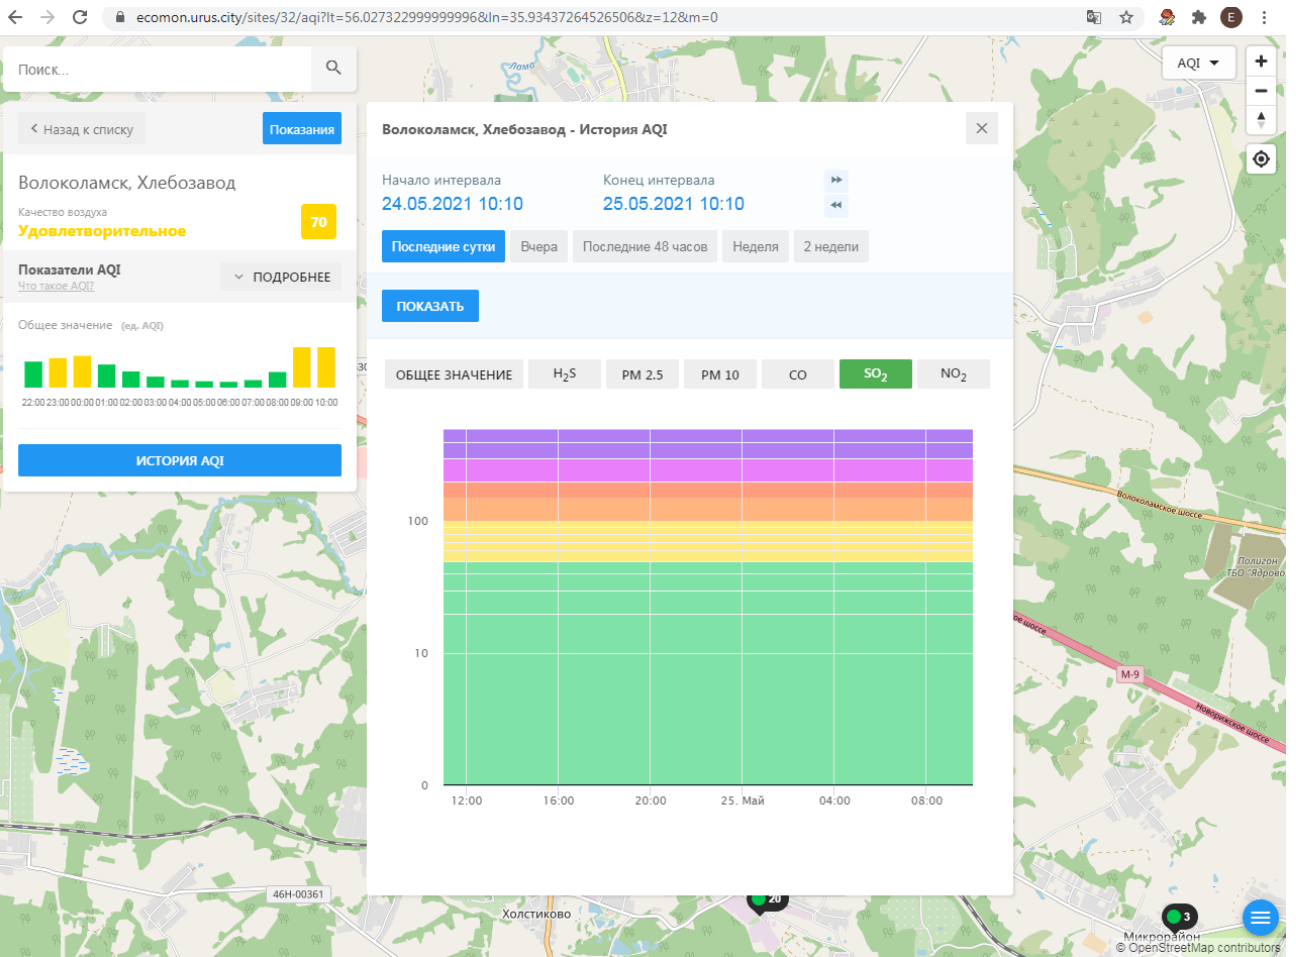

© OpenStreetMap contributors

Поиск...

← Назад к списку **Показания**

Волоколамск, Хлебозавод
Качество воздуха
Удовлетворительное **70**

Показатели AQI
Что такое AQI? **ПОДРОБНЕЕ**

Общее значение (ед. AQI)

ИСТОРИЯ AQI

Волоколамск, Хлебозавод - История AQI

Начало интервала: **24.05.2021 10:10** Конец интервала: **25.05.2021 10:10**

Последние сутки Вчера Последние 48 часов Неделя 2 недели

ПОКАЗАТЬ

ОБЩЕЕ ЗНАЧЕНИЕ H₂S PM 2.5 **PM 10** CO SO₂ NO₂

Время	PM 10 (ед. AQI)
12:00 (24.05)	~50
16:00 (24.05)	~40
20:00 (24.05)	~30
25.05 00:00	~20
25.05 04:00	~10
25.05 06:00	~10
25.05 08:00	~50

Поиск...

Волоколамск, Ямская

Качество воздуха **Хорошее** 20

Показатели AQI Что такое AQI? ПОДРОБНЕЕ