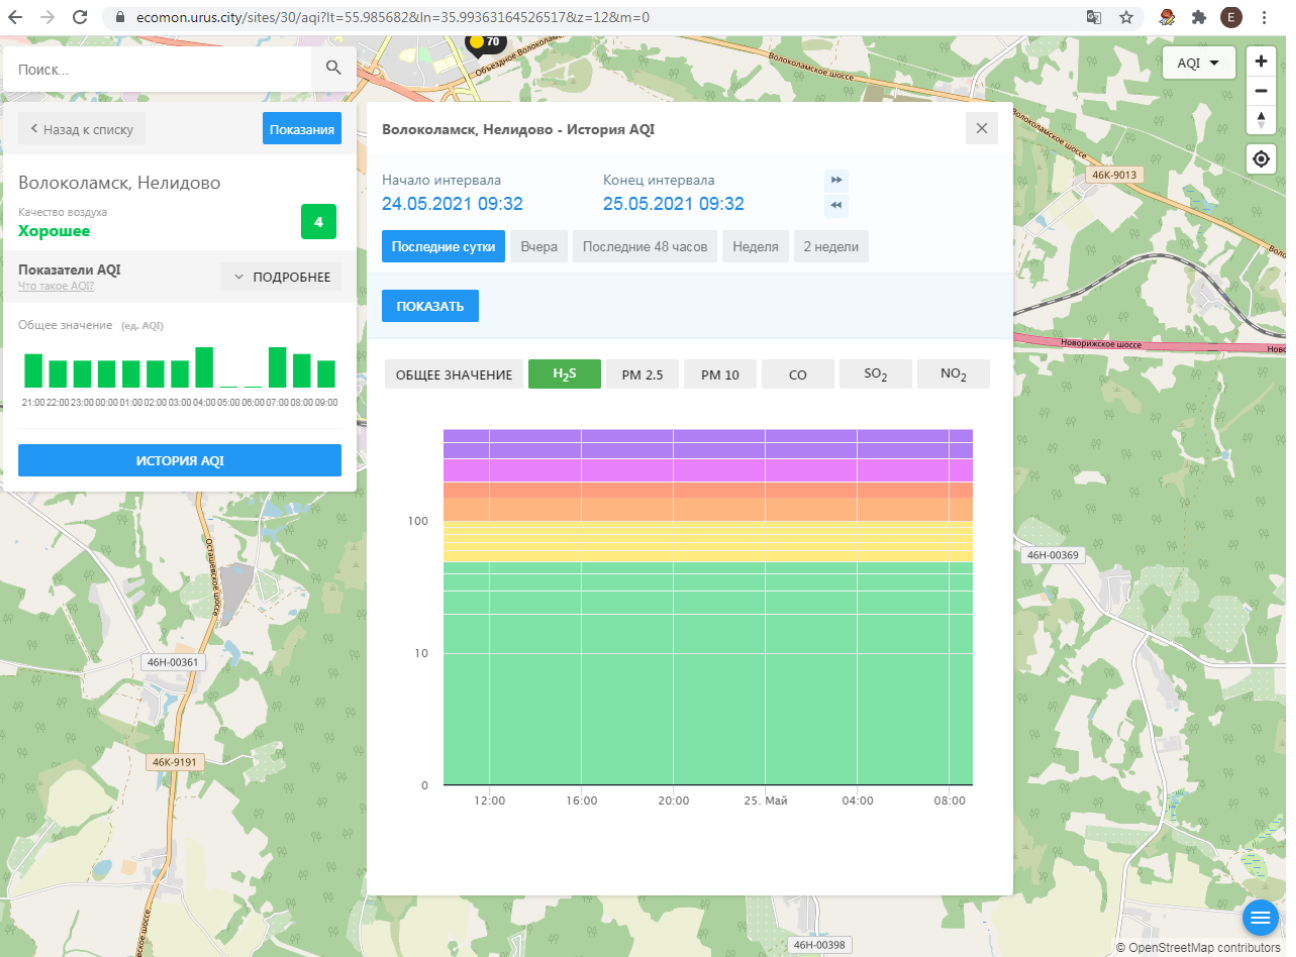

Поиск...

Волоколамск, Нелидово

Качество воздуха **Хорошее** 4

Показатели AQI Что такое AQI? ПОДРОБНЕЕ

Общее значение (ед. AQI)

Время	Общее значение (ед. AQI)
21:00	5
22:00	5
23:00	5
00:00	5
01:00	5
02:00	5
03:00	5
04:00	7
05:00	5
06:00	5
07:00	5
08:00	5
09:00	5

ИСТОРИЯ AQI

Волоколамск, Нелидово - История AQI

Начало интервала: 24.05.2021 09:32 Конец интервала: 25.05.2021 09:32

Последние сутки Вчера Последние 48 часов Неделя 2 недели

ПОКАЗАТЬ

ОБЩЕЕ ЗНАЧЕНИЕ H₂S PM 2.5 PM 10 CO SO₂ NO₂

Время	Общее значение (ед. AQI)
12:00	10
16:00	10
20:00	5
25. Май	5
04:00	0
08:00	5

Поиск...

Волоколамск, Нелидово

Качество воздуха **Хорошее** 4

Показатели AQI
Что такое AQI? ПОДРОБНЕЕ

Общее значение (ед. AQI)