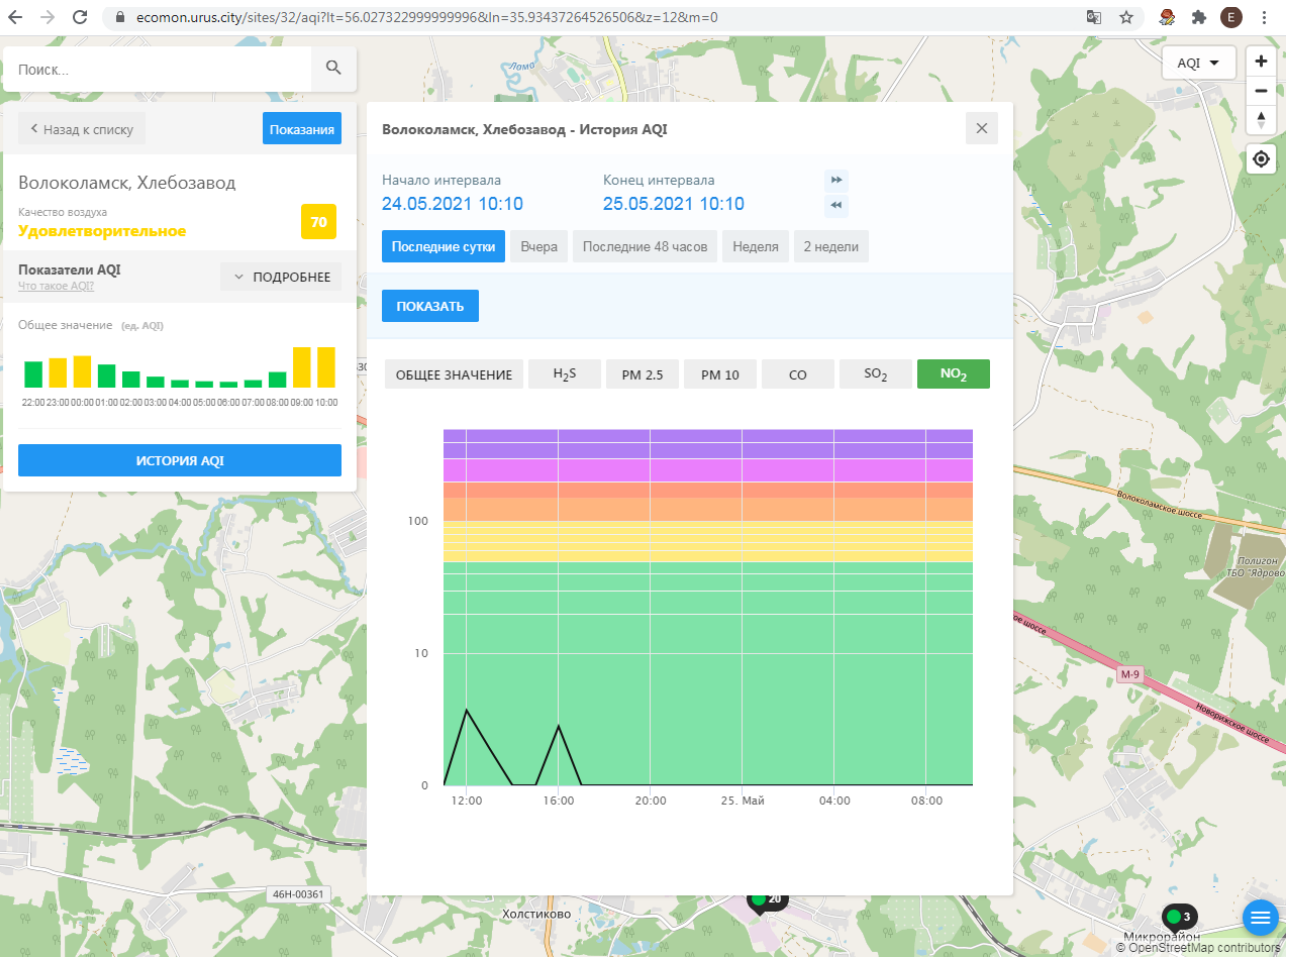

© OpenStreetMap contributors

Поиск...

← Назад к списку **Показания**

Волоколамск, Хлебозавод
Качество воздуха
Удовлетворительное **70**

Показатели AQI
Что такое AQI? **ПОДРОБНЕЕ**

Общее значение (ед. AQI)

ИСТОРИЯ AQI

Волоколамск, Хлебозавод - История AQI

Начало интервала: **24.05.2021 10:10** Конец интервала: **25.05.2021 10:10**

Последние сутки Вчера Последние 48 часов Неделя 2 недели

ПОКАЗАТЬ

ОБЩЕЕ ЗНАЧЕНИЕ H₂S PM 2.5 **PM 10** CO SO₂ NO₂

Время	PM 10 (ед. AQI)
12:00 (24.05)	~50
16:00 (24.05)	~40
20:00 (24.05)	~30
25.05 00:00	~20
25.05 04:00	~10
25.05 06:00	~10
25.05 08:00	~50

Поиск...

Волоколамск, Ямская

Качество воздуха **Хорошее** 20

Показатели AQI Что такое AQI? ПОДРОБНЕЕ