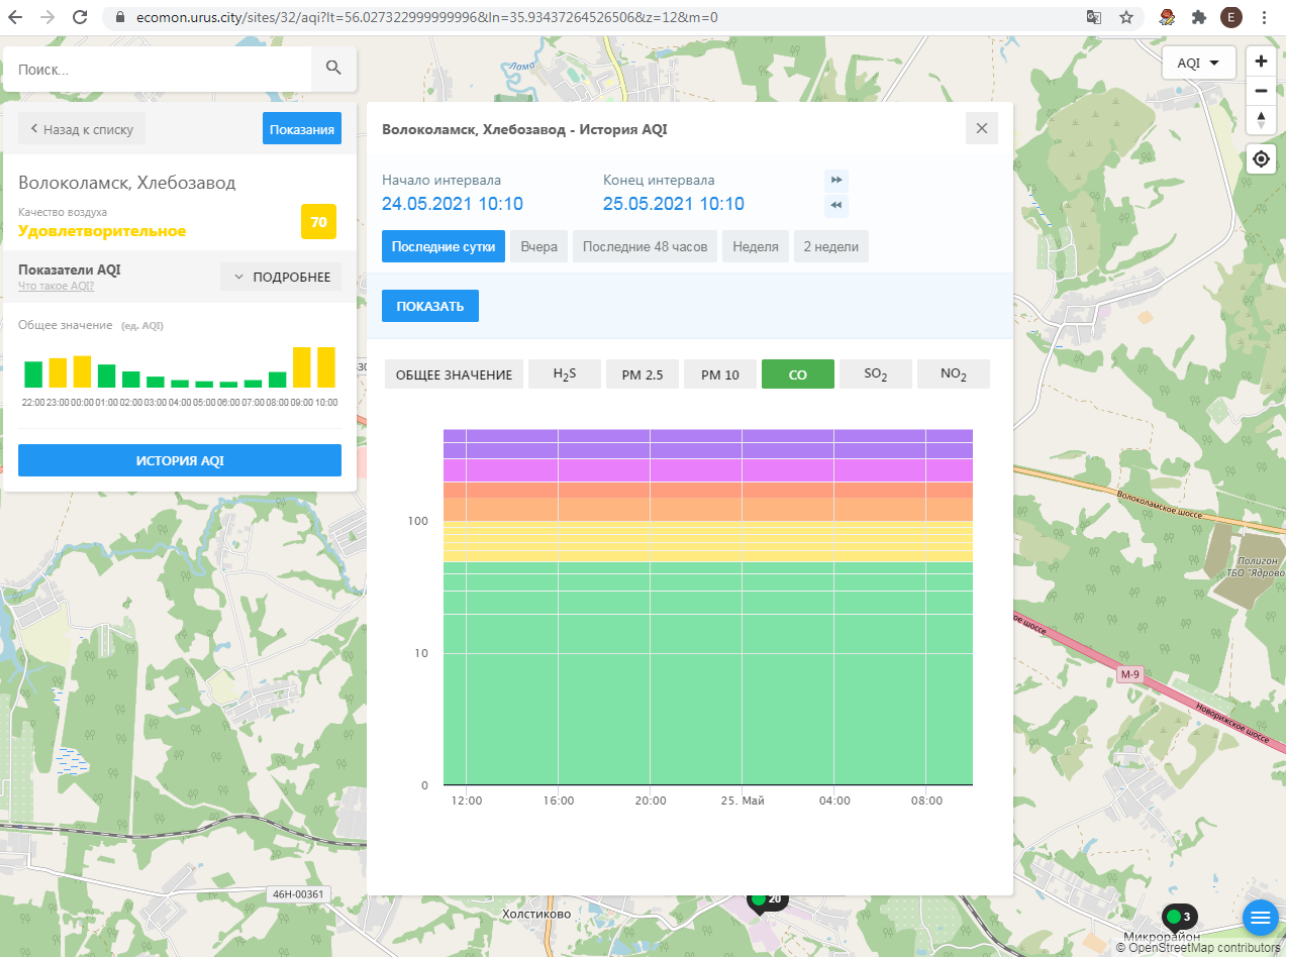

© OpenStreetMap contributors

Поиск...

← Назад к списку **Показания**

Волоколамск, Хлебозавод
Качество воздуха
Удовлетворительное **70**

Показатели AQI
Что такое AQI? **ПОДРОБНЕЕ**

Общее значение (ед. AQI)

ИСТОРИЯ AQI

Волоколамск, Хлебозавод - История AQI

Начало интервала: **24.05.2021 10:10** Конец интервала: **25.05.2021 10:10**

Последние сутки Вчера Последние 48 часов Неделя 2 недели

ПОКАЗАТЬ

ОБЩЕЕ ЗНАЧЕНИЕ H₂S PM 2.5 **PM 10** CO SO₂ NO₂

Время	PM 10 (ед. AQI)
12:00 (24.05)	~50
16:00 (24.05)	~40
20:00 (24.05)	~30
25.05 00:00	~20
25.05 04:00	~10
25.05 06:00	~10
25.05 08:00	~50

Поиск...

Волоколамск, Ямская

Качество воздуха **Хорошее** 20

Показатели AQI Что такое AQI? ПОДРОБНЕЕ