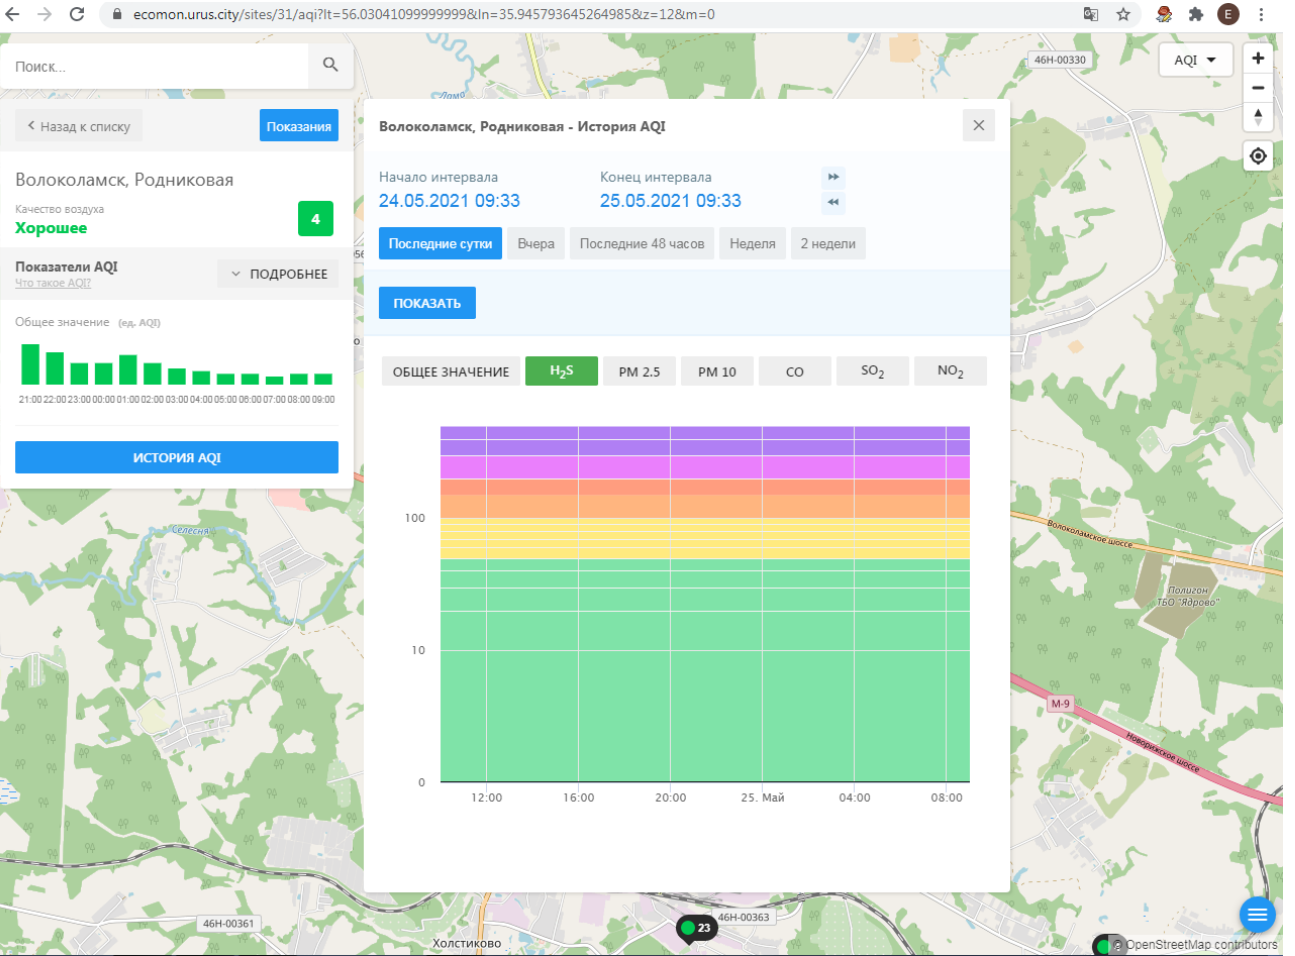

Общее значение (ед. AQI)

ИСТОРИЯ AQI

Волоколамск, Родниковая - История AQI

Начало интервала: 24.05.2021 09:33 Конец интервала: 25.05.2021 09:33

Последние сутки Вчера Последние 48 часов Неделя 2 недели

ПОКАЗАТЬ

Холстиково

23

OpenStreetMap contributors

ecomon.urus.city/sites/31/aqi?lt=56.03041099999999&ln=35.945793645264985&z=12&m=0

Поиск...

Волоколамск, Родниковая

Качество воздуха **Хорошее** 4

Показатели AQI Что такое AQI? ПОДРОБНЕЕ