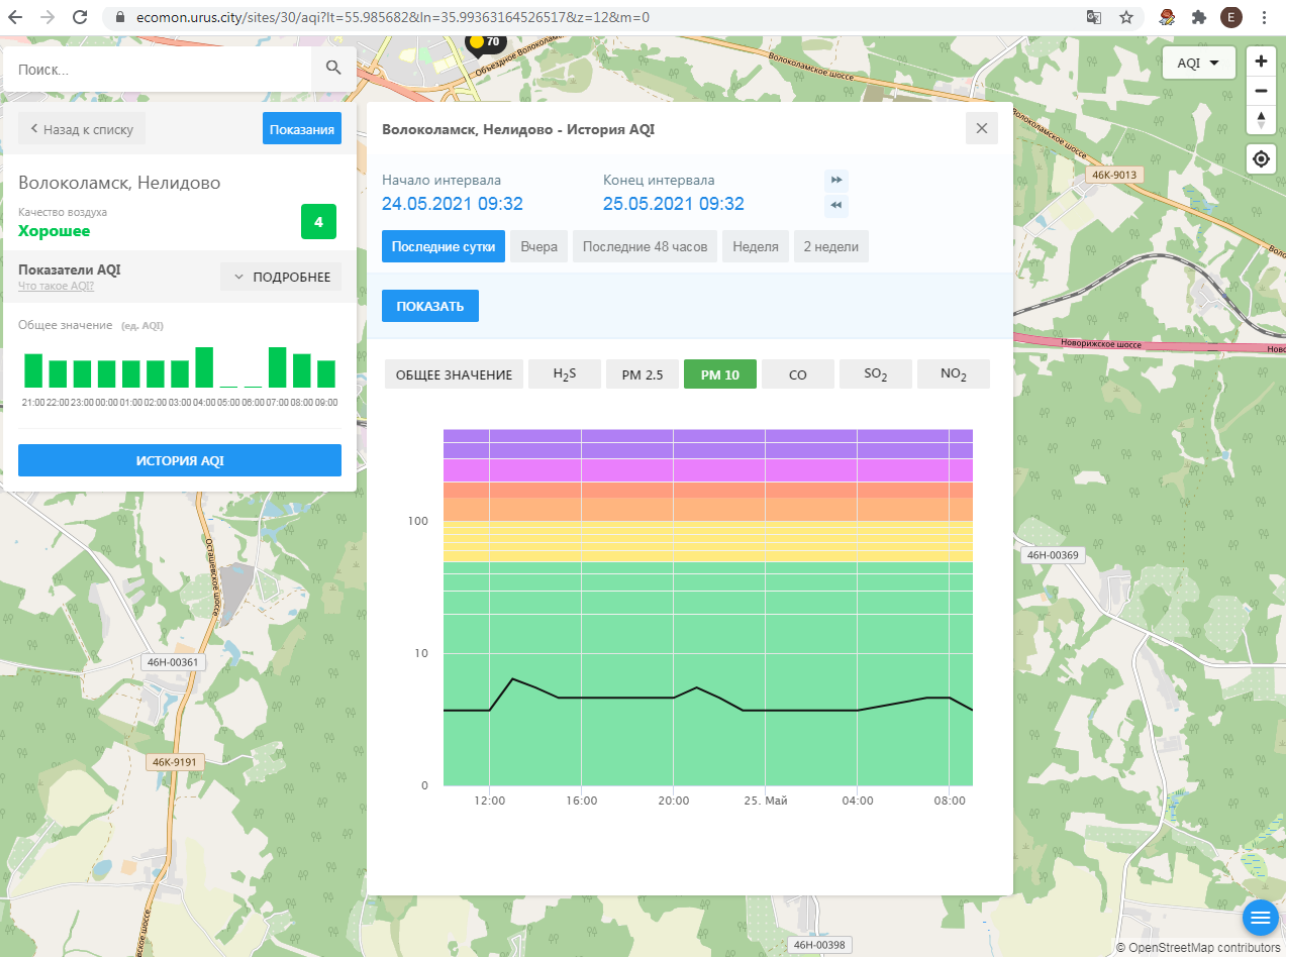

Поиск...

Волоколамск, Нелидово

Качество воздуха **Хорошее** 4

Показатели AQI Что такое AQI? ПОДРОБНЕЕ

Общее значение (ед. AQI)

Время	Общее значение (ед. AQI)
21:00	5
22:00	5
23:00	5
00:00	5
01:00	5
02:00	5
03:00	5
04:00	7
05:00	5
06:00	5
07:00	5
08:00	5
09:00	5

ИСТОРИЯ AQI

Волоколамск, Нелидово - История AQI

Начало интервала: 24.05.2021 09:32 Конец интервала: 25.05.2021 09:32

Последние сутки Вчера Последние 48 часов Неделя 2 недели

ПОКАЗАТЬ

ОБЩЕЕ ЗНАЧЕНИЕ H₂S PM 2.5 PM 10 CO SO₂ NO₂

Время	Общее значение (ед. AQI)
12:00	10
16:00	10
20:00	5
25. Май	5
04:00	0
08:00	5

Поиск...

Волоколамск, Нелидово

Качество воздуха **Хорошее** 4

Показатели AQI
Что такое AQI? ПОДРОБНЕЕ

Общее значение (ед. AQI)