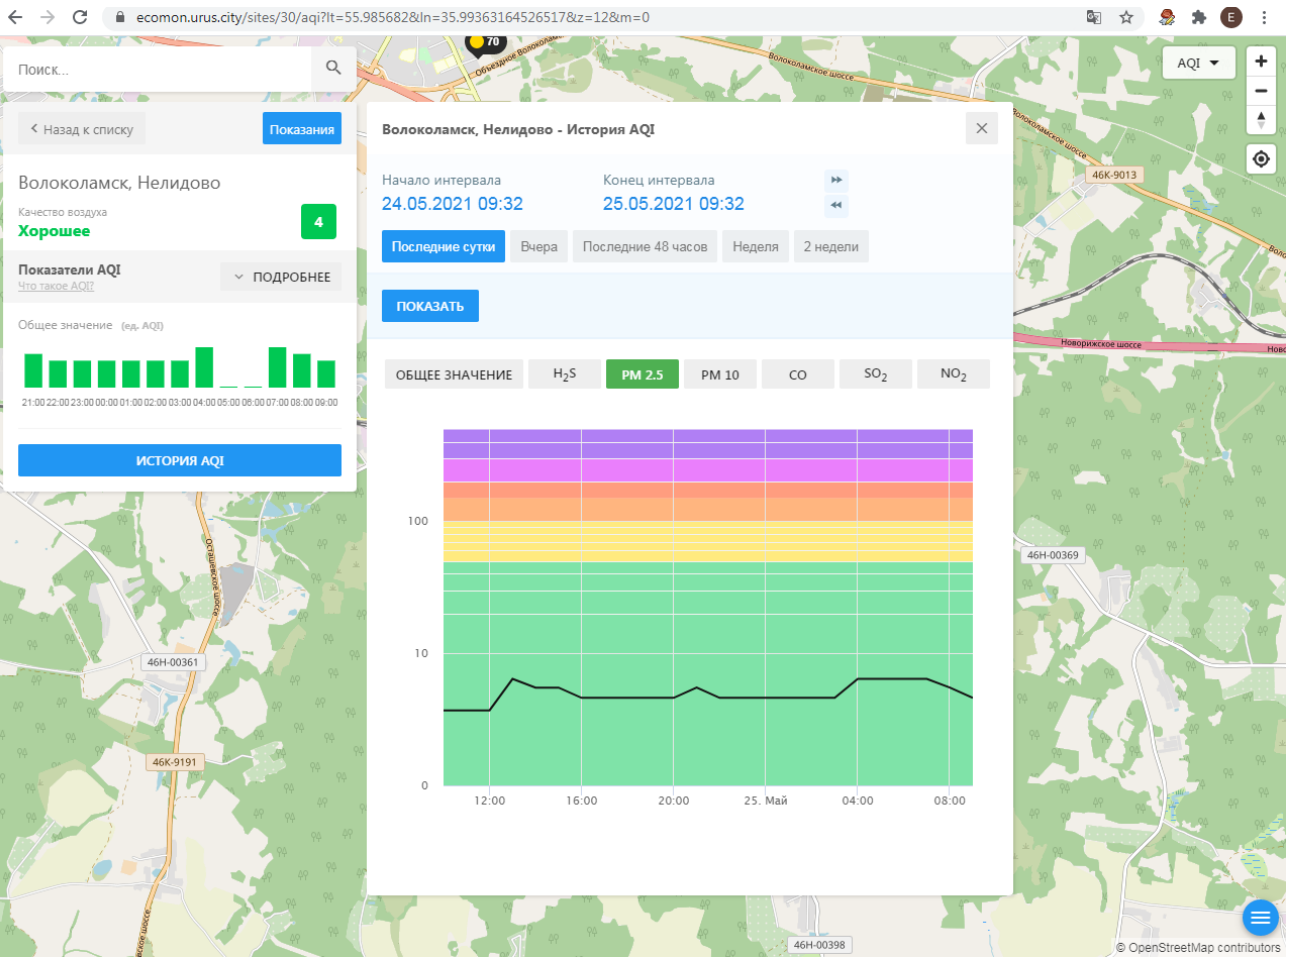

Поиск...

Волоколамск, Нелидово

Качество воздуха **Хорошее** 4

Показатели AQI Что такое AQI? ПОДРОБНЕЕ

Общее значение (ед. AQI)

Время	Общее значение (ед. AQI)
21:00	5
22:00	5
23:00	5
00:00	5
01:00	5
02:00	5
03:00	5
04:00	7
05:00	5
06:00	5
07:00	5
08:00	5
09:00	5

ИСТОРИЯ AQI

Волоколамск, Нелидово - История AQI

Начало интервала: 24.05.2021 09:32 Конец интервала: 25.05.2021 09:32

Последние сутки Вчера Последние 48 часов Неделя 2 недели

ПОКАЗАТЬ

ОБЩЕЕ ЗНАЧЕНИЕ H₂S PM 2.5 PM 10 CO SO₂ NO₂

Время	Общее значение (ед. AQI)
12:00	10
16:00	10
20:00	5
25. Май	5
04:00	0
08:00	5

Поиск...

Волоколамск, Нелидово

Качество воздуха **Хорошее** 4

Показатели AQI
Что такое AQI? ПОДРОБНЕЕ

Общее значение (ед. AQI)