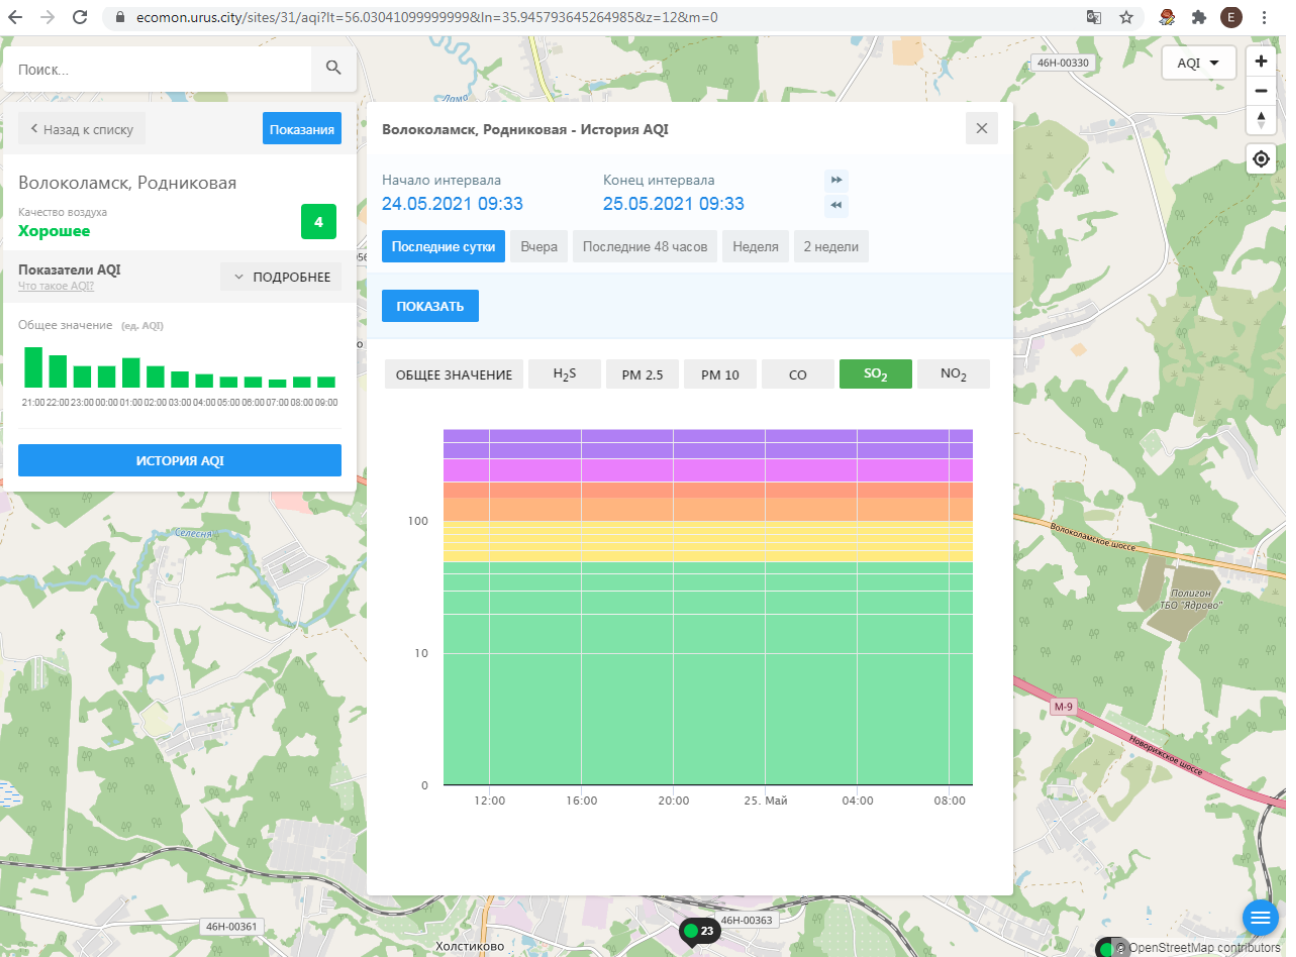

Последние сутки Вчера Последние 48 часов Неделя 2 недели

ПОКАЗАТЬ

ОБЩЕЕ ЗНАЧЕНИЕ H₂S **PM 2.5** PM 10 CO SO₂ NO₂

100

10

0

12:00 16:00 20:00 25. Май 04:00 08:00

46Н-00330

46Н-00361

46Н-00363

Холстиково

23

OpenStreetMap contributors

Поиск...

Волоколамск, Хлебозавод

Качество воздуха
Удовлетворительное 70

Показатели AQI
Что такое AQI? ПОДРОБНЕЕ

Общее значение (ед. AQI)

ИСТОРИЯ AQI

Волоколамск, Хлебозавод - История AQI

Начало интервала: 24.05.2021 10:10
Конец интервала: 25.05.2021 10:10

Последние сутки | Вчера | Последние 48 часов | Неделя | 2 недели