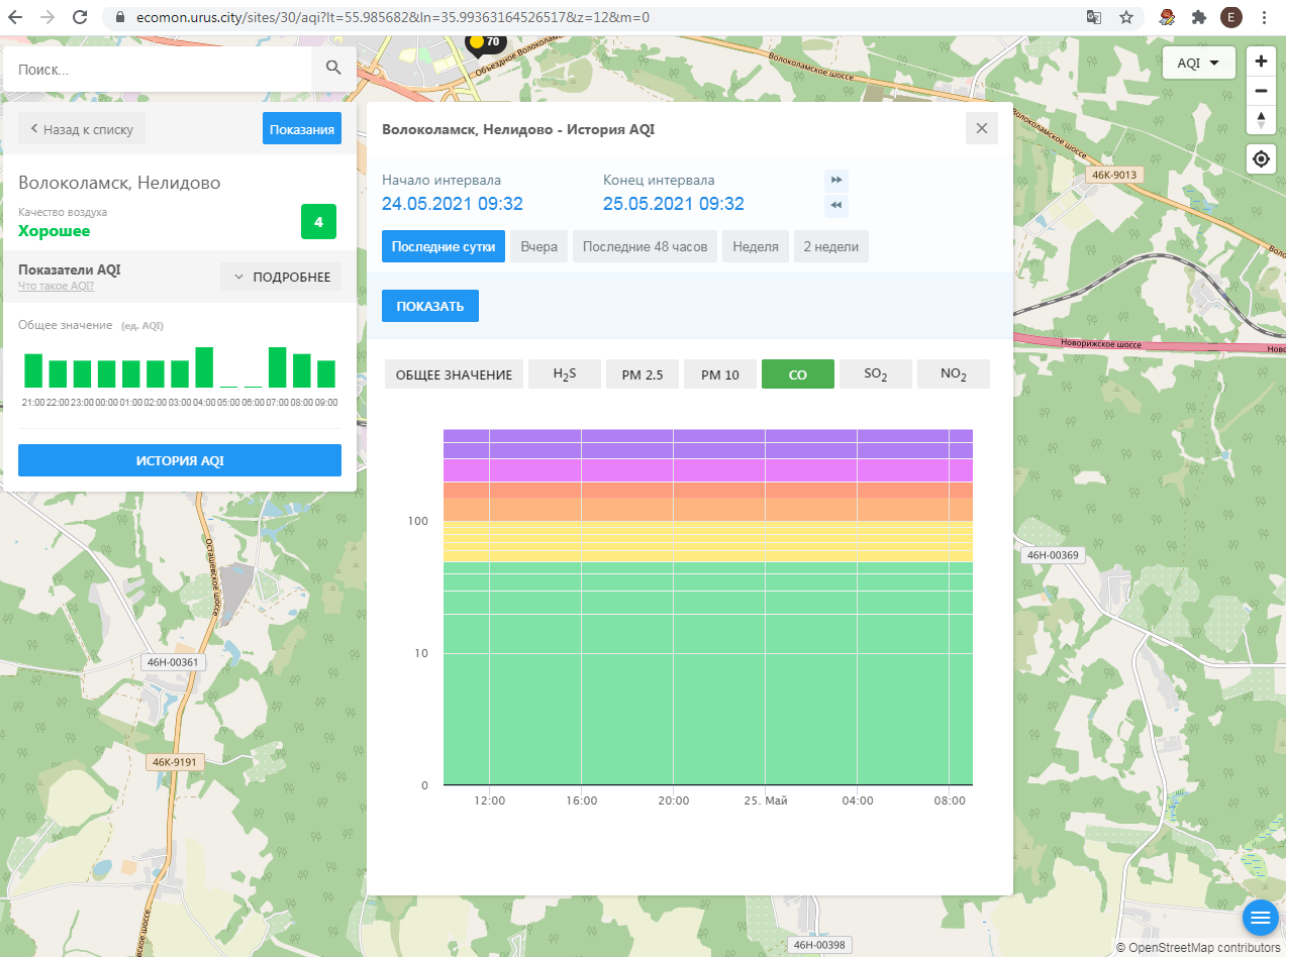

Поиск...

Волоколамск, Нелидово

Качество воздуха **Хорошее** 4

Показатели AQI Что такое AQI? ПОДРОБНЕЕ

Общее значение (ед. AQI)

Время	Общее значение (ед. AQI)
21:00	5
22:00	5
23:00	5
00:00	5
01:00	5
02:00	5
03:00	5
04:00	7
05:00	5
06:00	5
07:00	5
08:00	5
09:00	5

ИСТОРИЯ AQI

Волоколамск, Нелидово - История AQI

Начало интервала: 24.05.2021 09:32 Конец интервала: 25.05.2021 09:32

Последние сутки Вчера Последние 48 часов Неделя 2 недели

ПОКАЗАТЬ

ОБЩЕЕ ЗНАЧЕНИЕ H₂S PM 2.5 PM 10 CO SO₂ NO₂

Время	Общее значение (ед. AQI)
12:00	10
16:00	10
20:00	5
25. Май	5
04:00	0
08:00	5

Поиск...

Волоколамск, Нелидово

Качество воздуха **Хорошее** 4

Показатели AQI
Что такое AQI? ПОДРОБНЕЕ

Общее значение (ед. AQI)